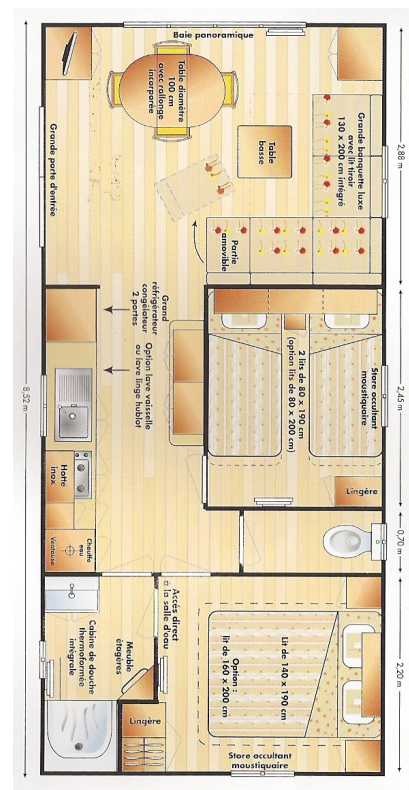

Dimensions 8,52 m x 4 m

Salon panoramique et coin salon avec table basse, rideaux occultants

Cuisine en long, plaque 4 feux et hotte, évier inox, réfrigérateur grande capacité

Convertible canapé salon

Convecteur salon 1500W, chambres et salle d'eau 500W

2 chambres : une avec un lit 140 et une avec 2 lits de 80

Salle d'eau avec lavabo et douche, WC séparés,

Isolation renforcée sol mur toit

Accès direct de la salle d'eau depuis la chambre parents

Store combiné moustiquaire /occultant pour les chambres

Photos non contractuelles

TARIF: 13 700€ TTC incluant la terrasse
2,50mx6m couverte sur 4,50m
Vendu dans l'état sur parcelle G1 (calée, branchée)