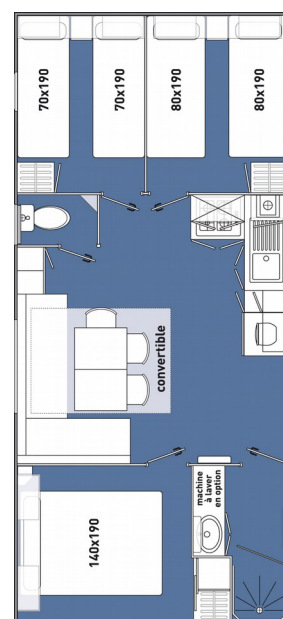

Dimensions 8,10 x 4 m

Isolation renforcée 4 saisons

Salon avec table rectangulaire avec rallonges, 3 chaises et banquette convertible en lit

Cuisine en L, plaque cuisson 4 feux gaz et évier en inox

Réfrigérateur - congélateur

Convecteur 1000 W dans le salon

3 chambres dont 1 avec un lit 140, 1 avec deux lits 70 et

1 avec deux lits 80

convecteurs 500 W dans les chambres

Salle d'eau avec douche et vasque, WC séparés

TARIFS TTC : 13 200 €